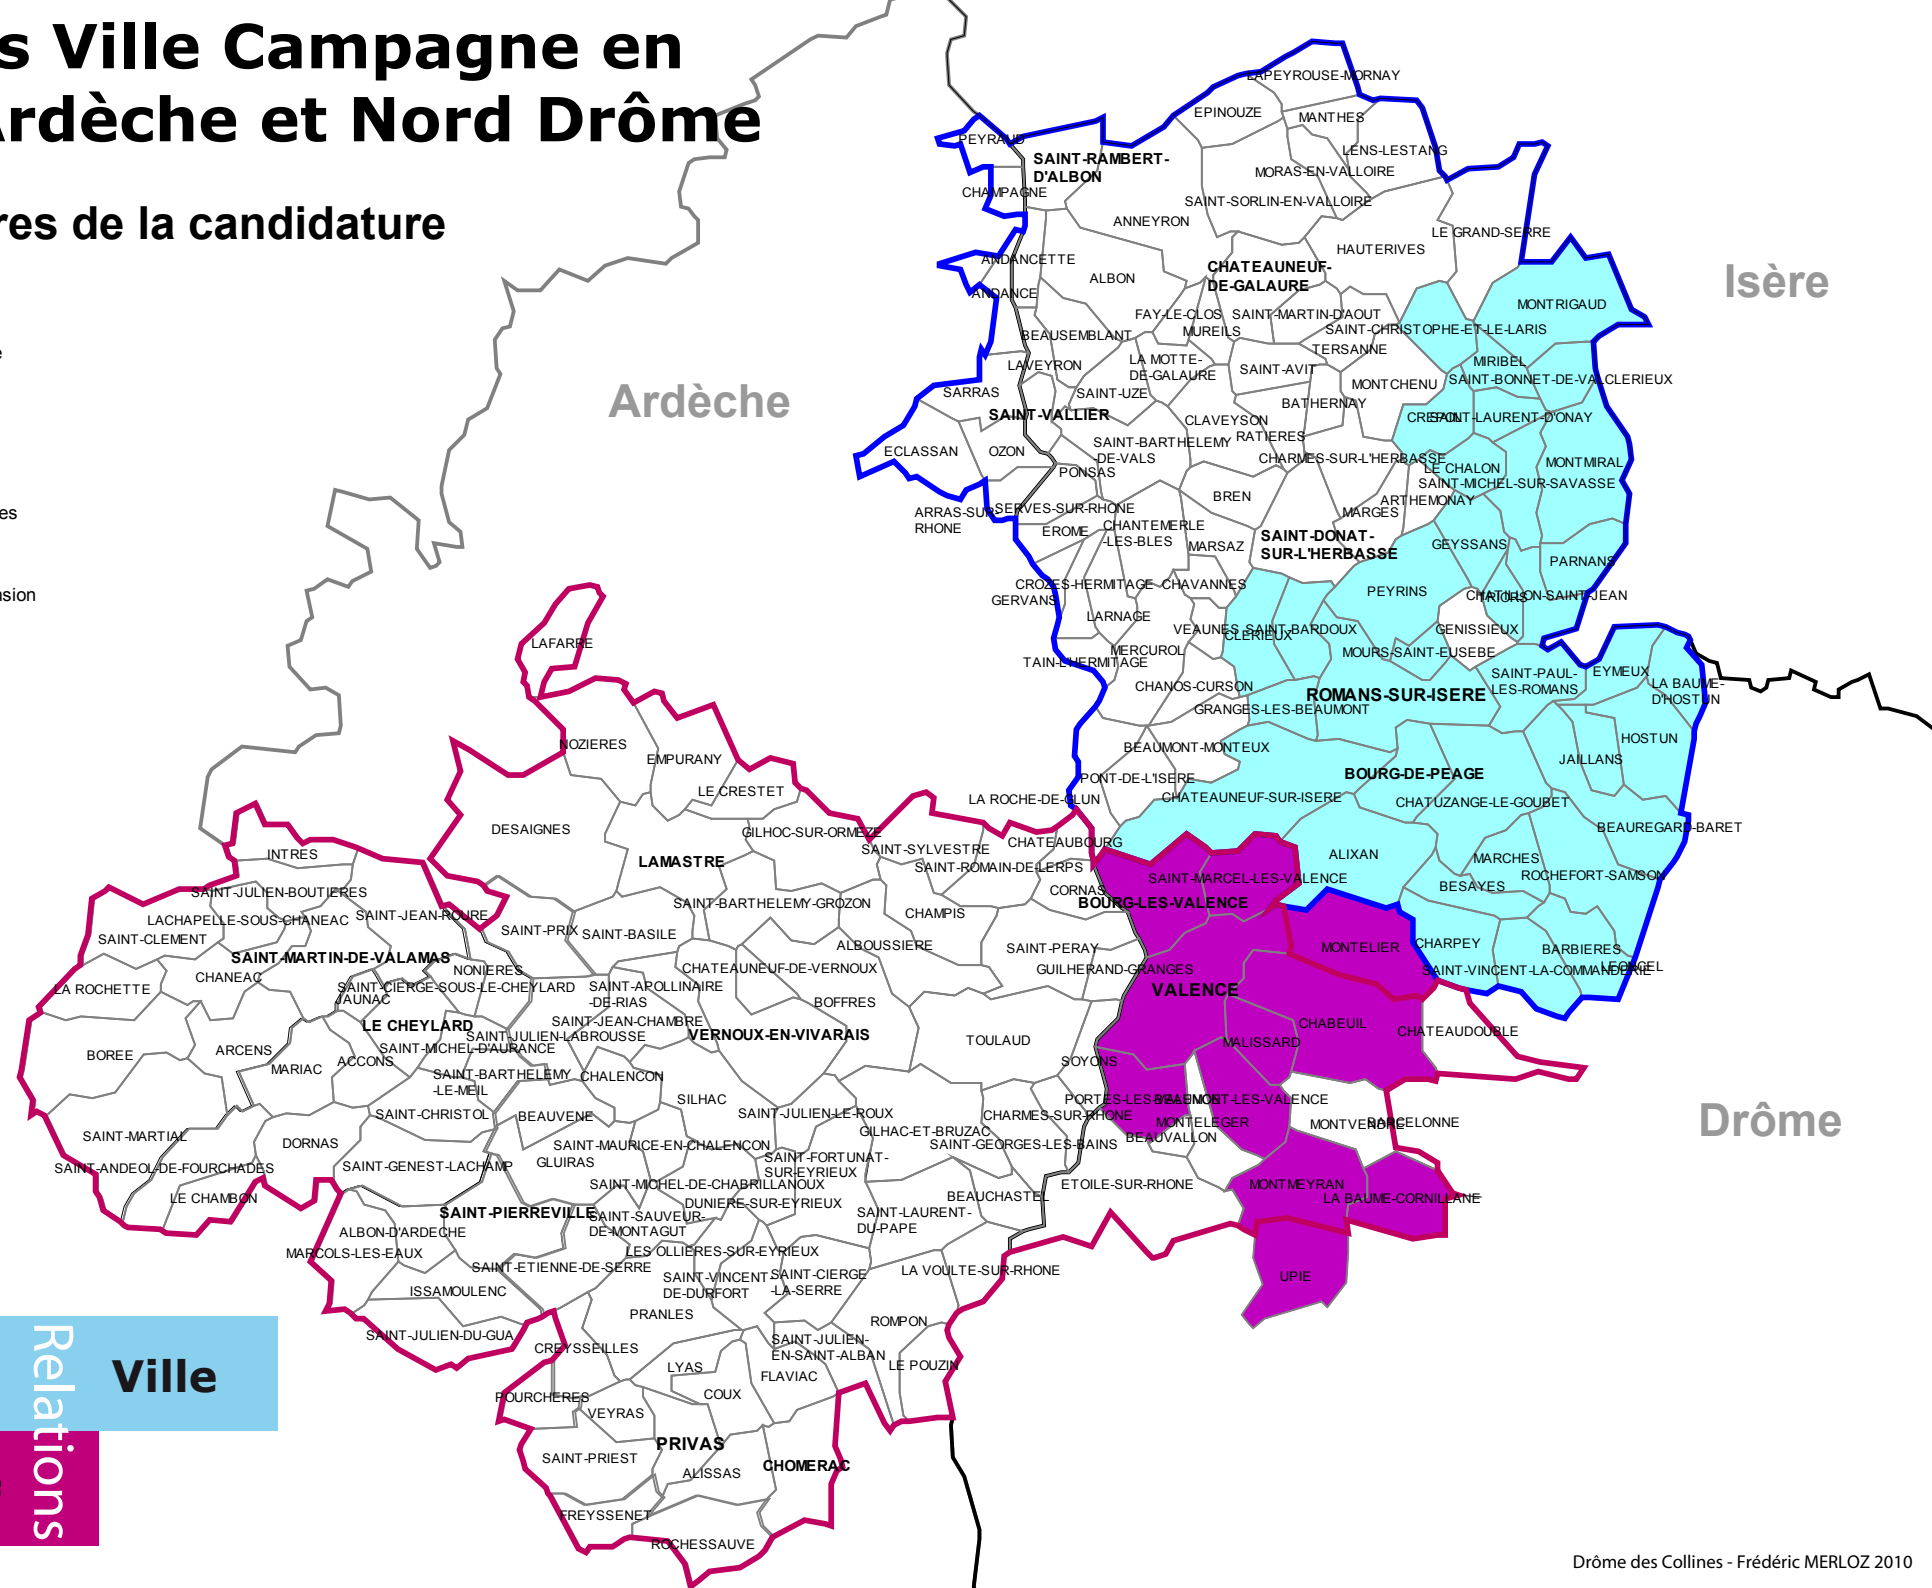

Relations Ville Campagne en Centre Ardèche et Nord Drôme

Les 4 territoires de la candidature

- Valence Drôme Ardèche Centre
- Drôme des Collines
- Valence Agglo - Sud Rhône Alpes
- Romans Bourg de Péage Expansion

Relations

Ville

Campagne