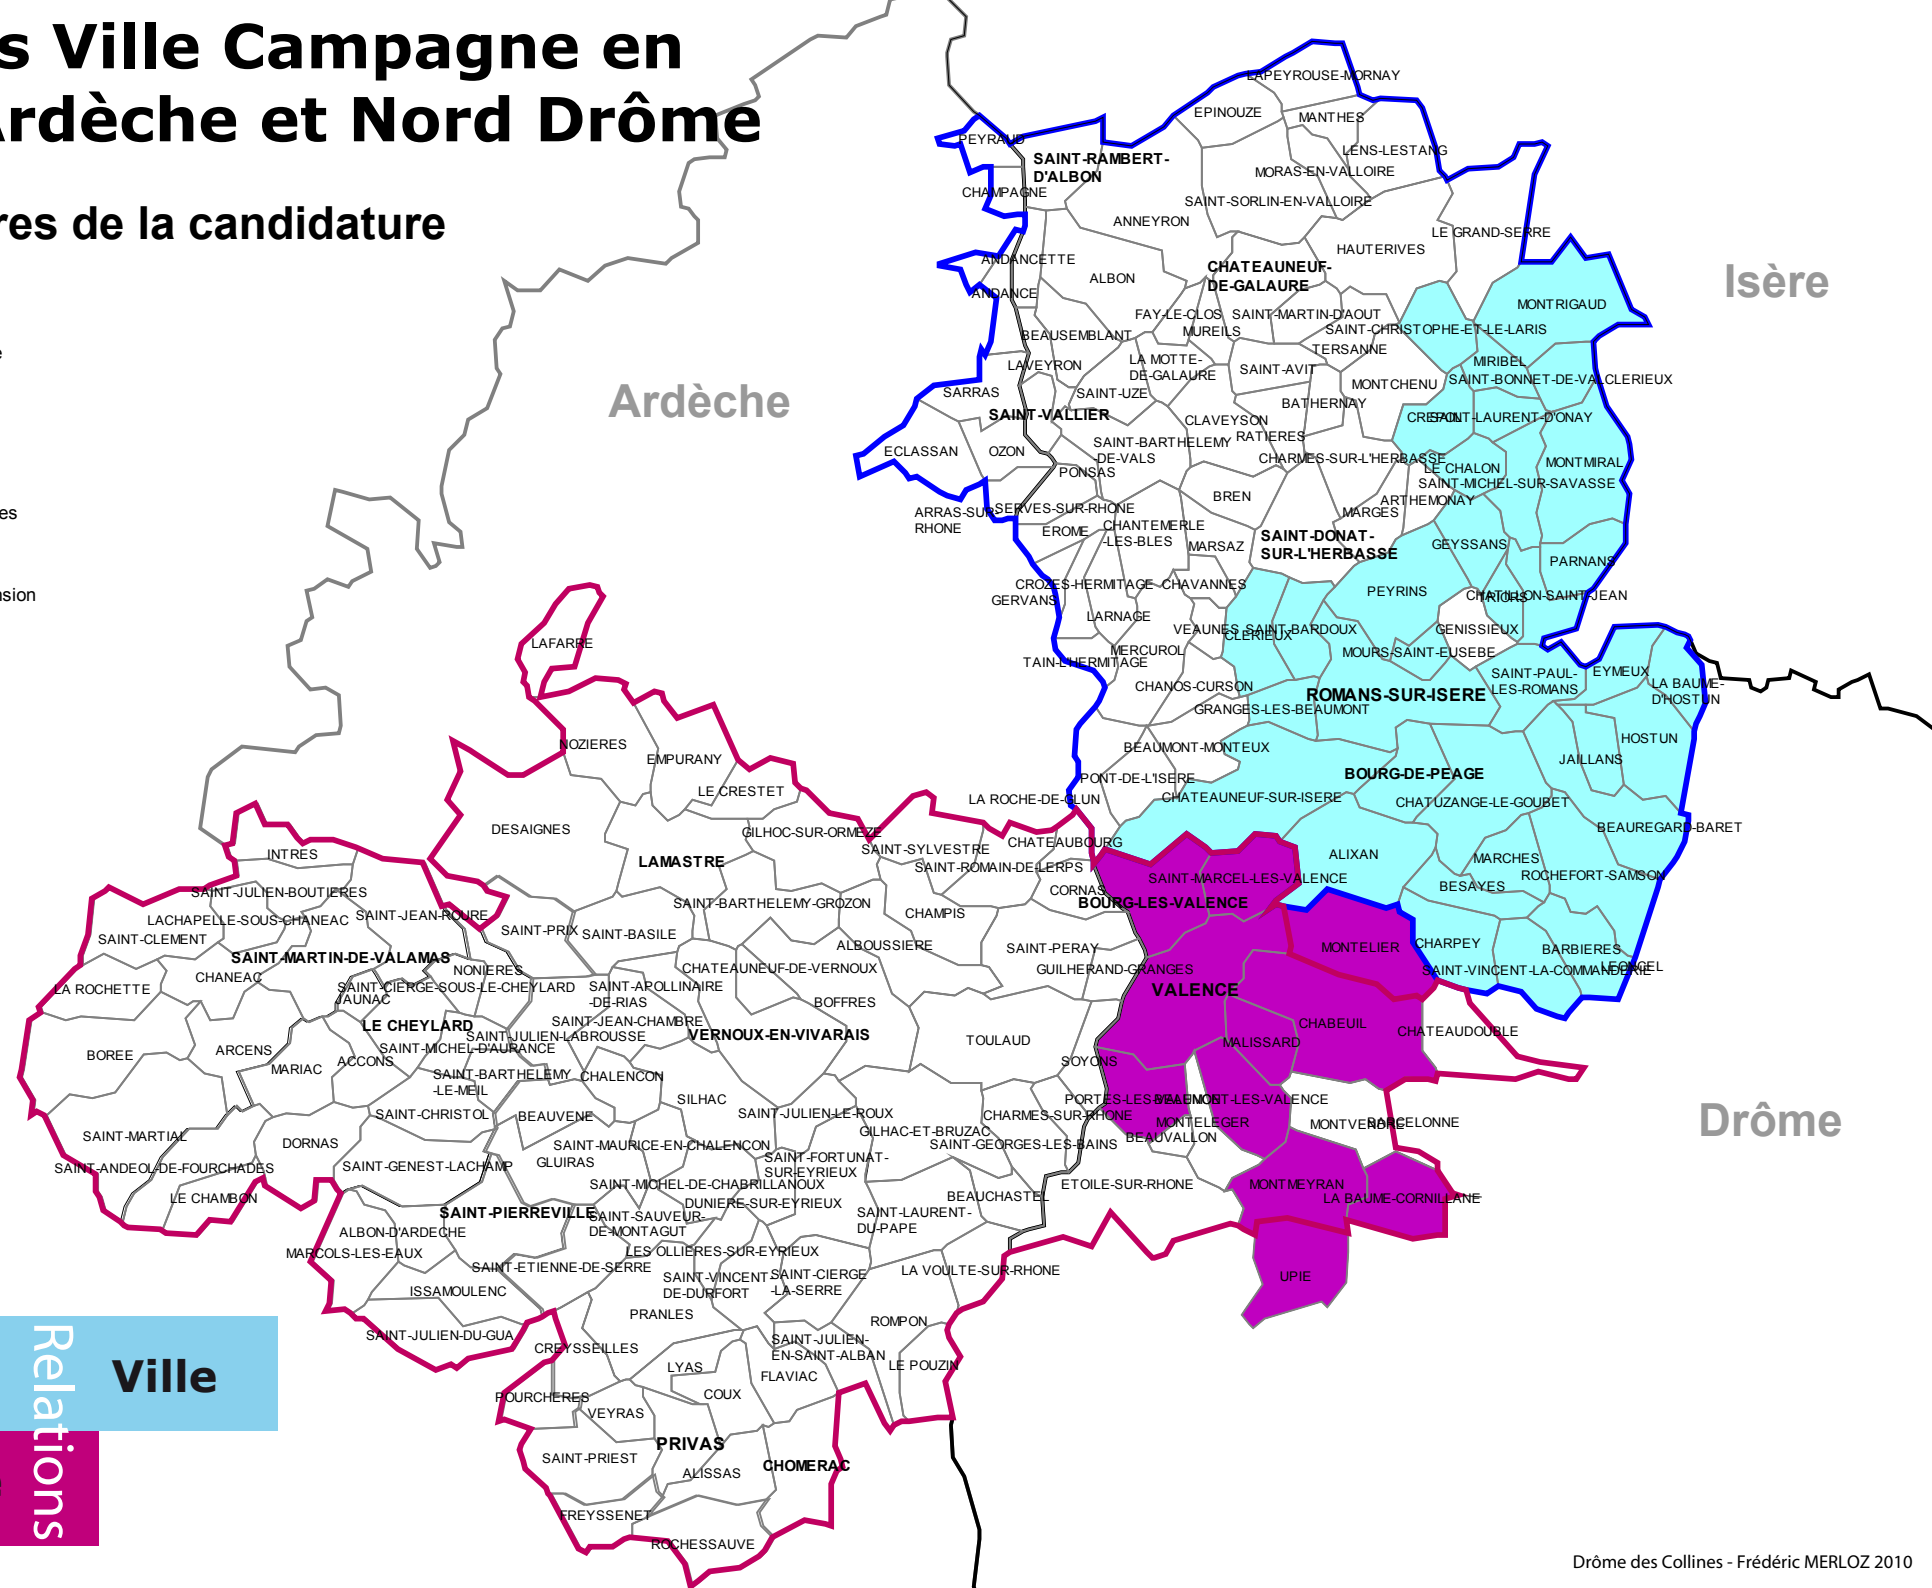

Relations Ville Campagne en Centre Ardèche et Nord Drôme

Les 4 territoires de la candidature

- Valence Drôme Ardèche Centre
- Drôme des Collines
- Valence Agglo - Sud Rhône Alpes
- Romans Bourg de Péage Expansion

Relations
Ville
Campagne